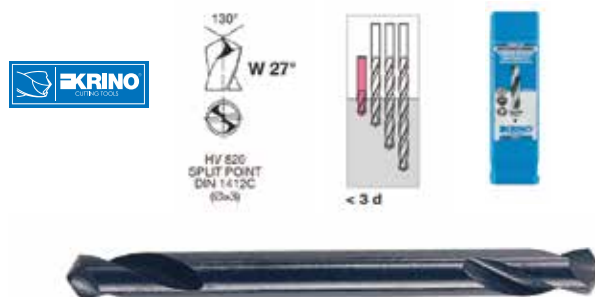

204400	BURGIJA HSS DVOSTRANA 3 MM	KOM	10
204402	BURGIJA HSS DVOSTRANA 3.25 MM	KOM	10
204405	BURGIJA HSS DVOSTRANA 3.5 MM	KOM	10
204410	BURGIJA HSS DVOSTRANA 4 MM	KOM	10
204412	BURGIJA HSS DVOSTRANA 4.25 MM	KOM	10
204415	BURGIJA HSS DVOSTRANA 4.5 MM	KOM	10
204420	BURGIJA HSS DVOSTRANA 5 MM	KOM	10
204425	BURGIJA HSS DVOSTRANA 5.5 MM	KOM	10
204430	BURGIJA HSS DVOSTRANA 6 MM	KOM	10