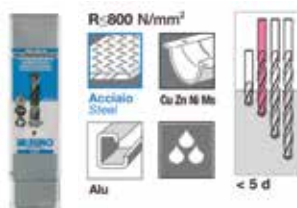

d= 13 mm.

HV ≈ 820
AISI M2
SPLIT POINT
DIN 1412C
(0±3)

204360	BURGIJA HSS PRODUŽENA 3 MM	KOM	10
204362	BURGIJA HSS PRODUŽENA 3.5 MM	KOM	10
204365	BURGIJA HSS PRODUŽENA 4 MM	KOM	10
204366	BURGIJA HSS PRODUŽENA 4.5 MM	KOM	10
204370	BURGIJA HSS PRODUŽENA 5 MM	KOM	10
204372	BURGIJA HSS PRODUŽENA 5.5 MM	KOM	10
204375	BURGIJA HSS PRODUŽENA 6 MM	KOM	10
204377	BURGIJS HSS PRODUŽENA 6.5MM	KOM	10
204380	BURGIJA HSS PRODUŽENA 8 MM	KOM	5
204385	BURGIJA HSS PRODUŽENA 10 MM	KOM	5